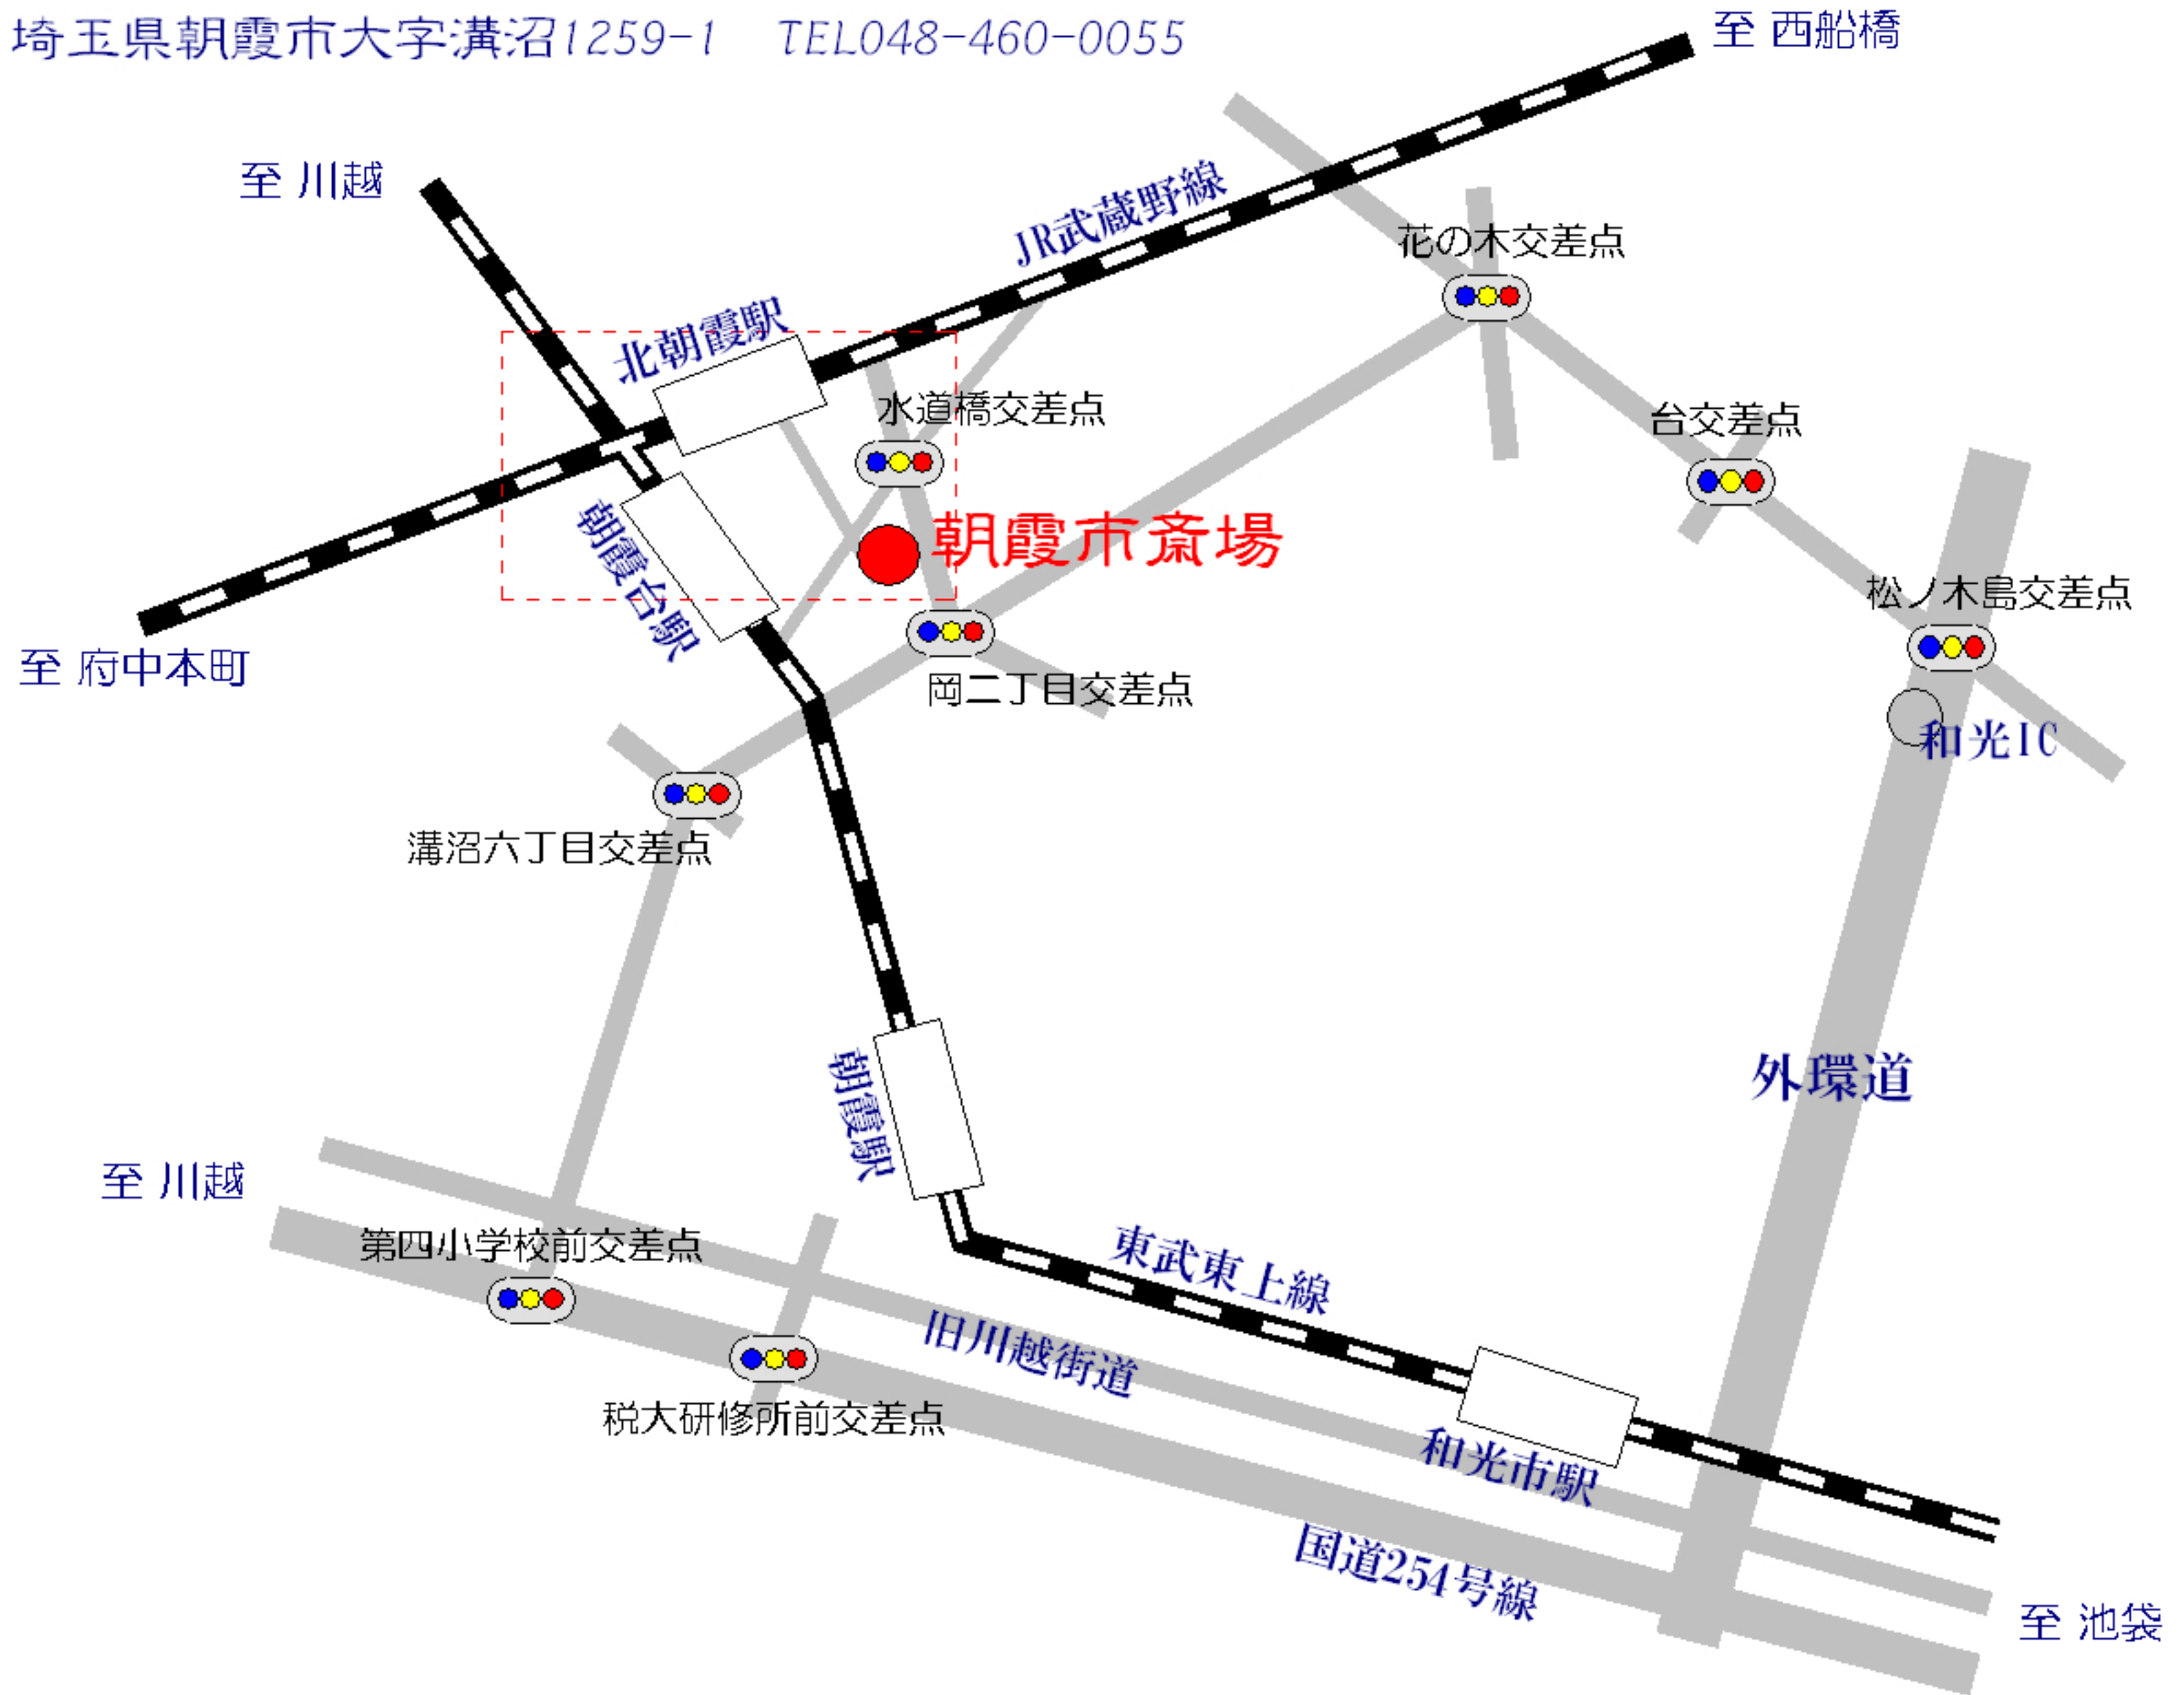

# 朝霞市斎場

埼玉県朝霞市大字溝沼1259-1 TEL048-460-0055

東武東上線 朝霞台駅

JR武蔵野線 北朝霞駅

徒歩7~8分

駐車場80台完備