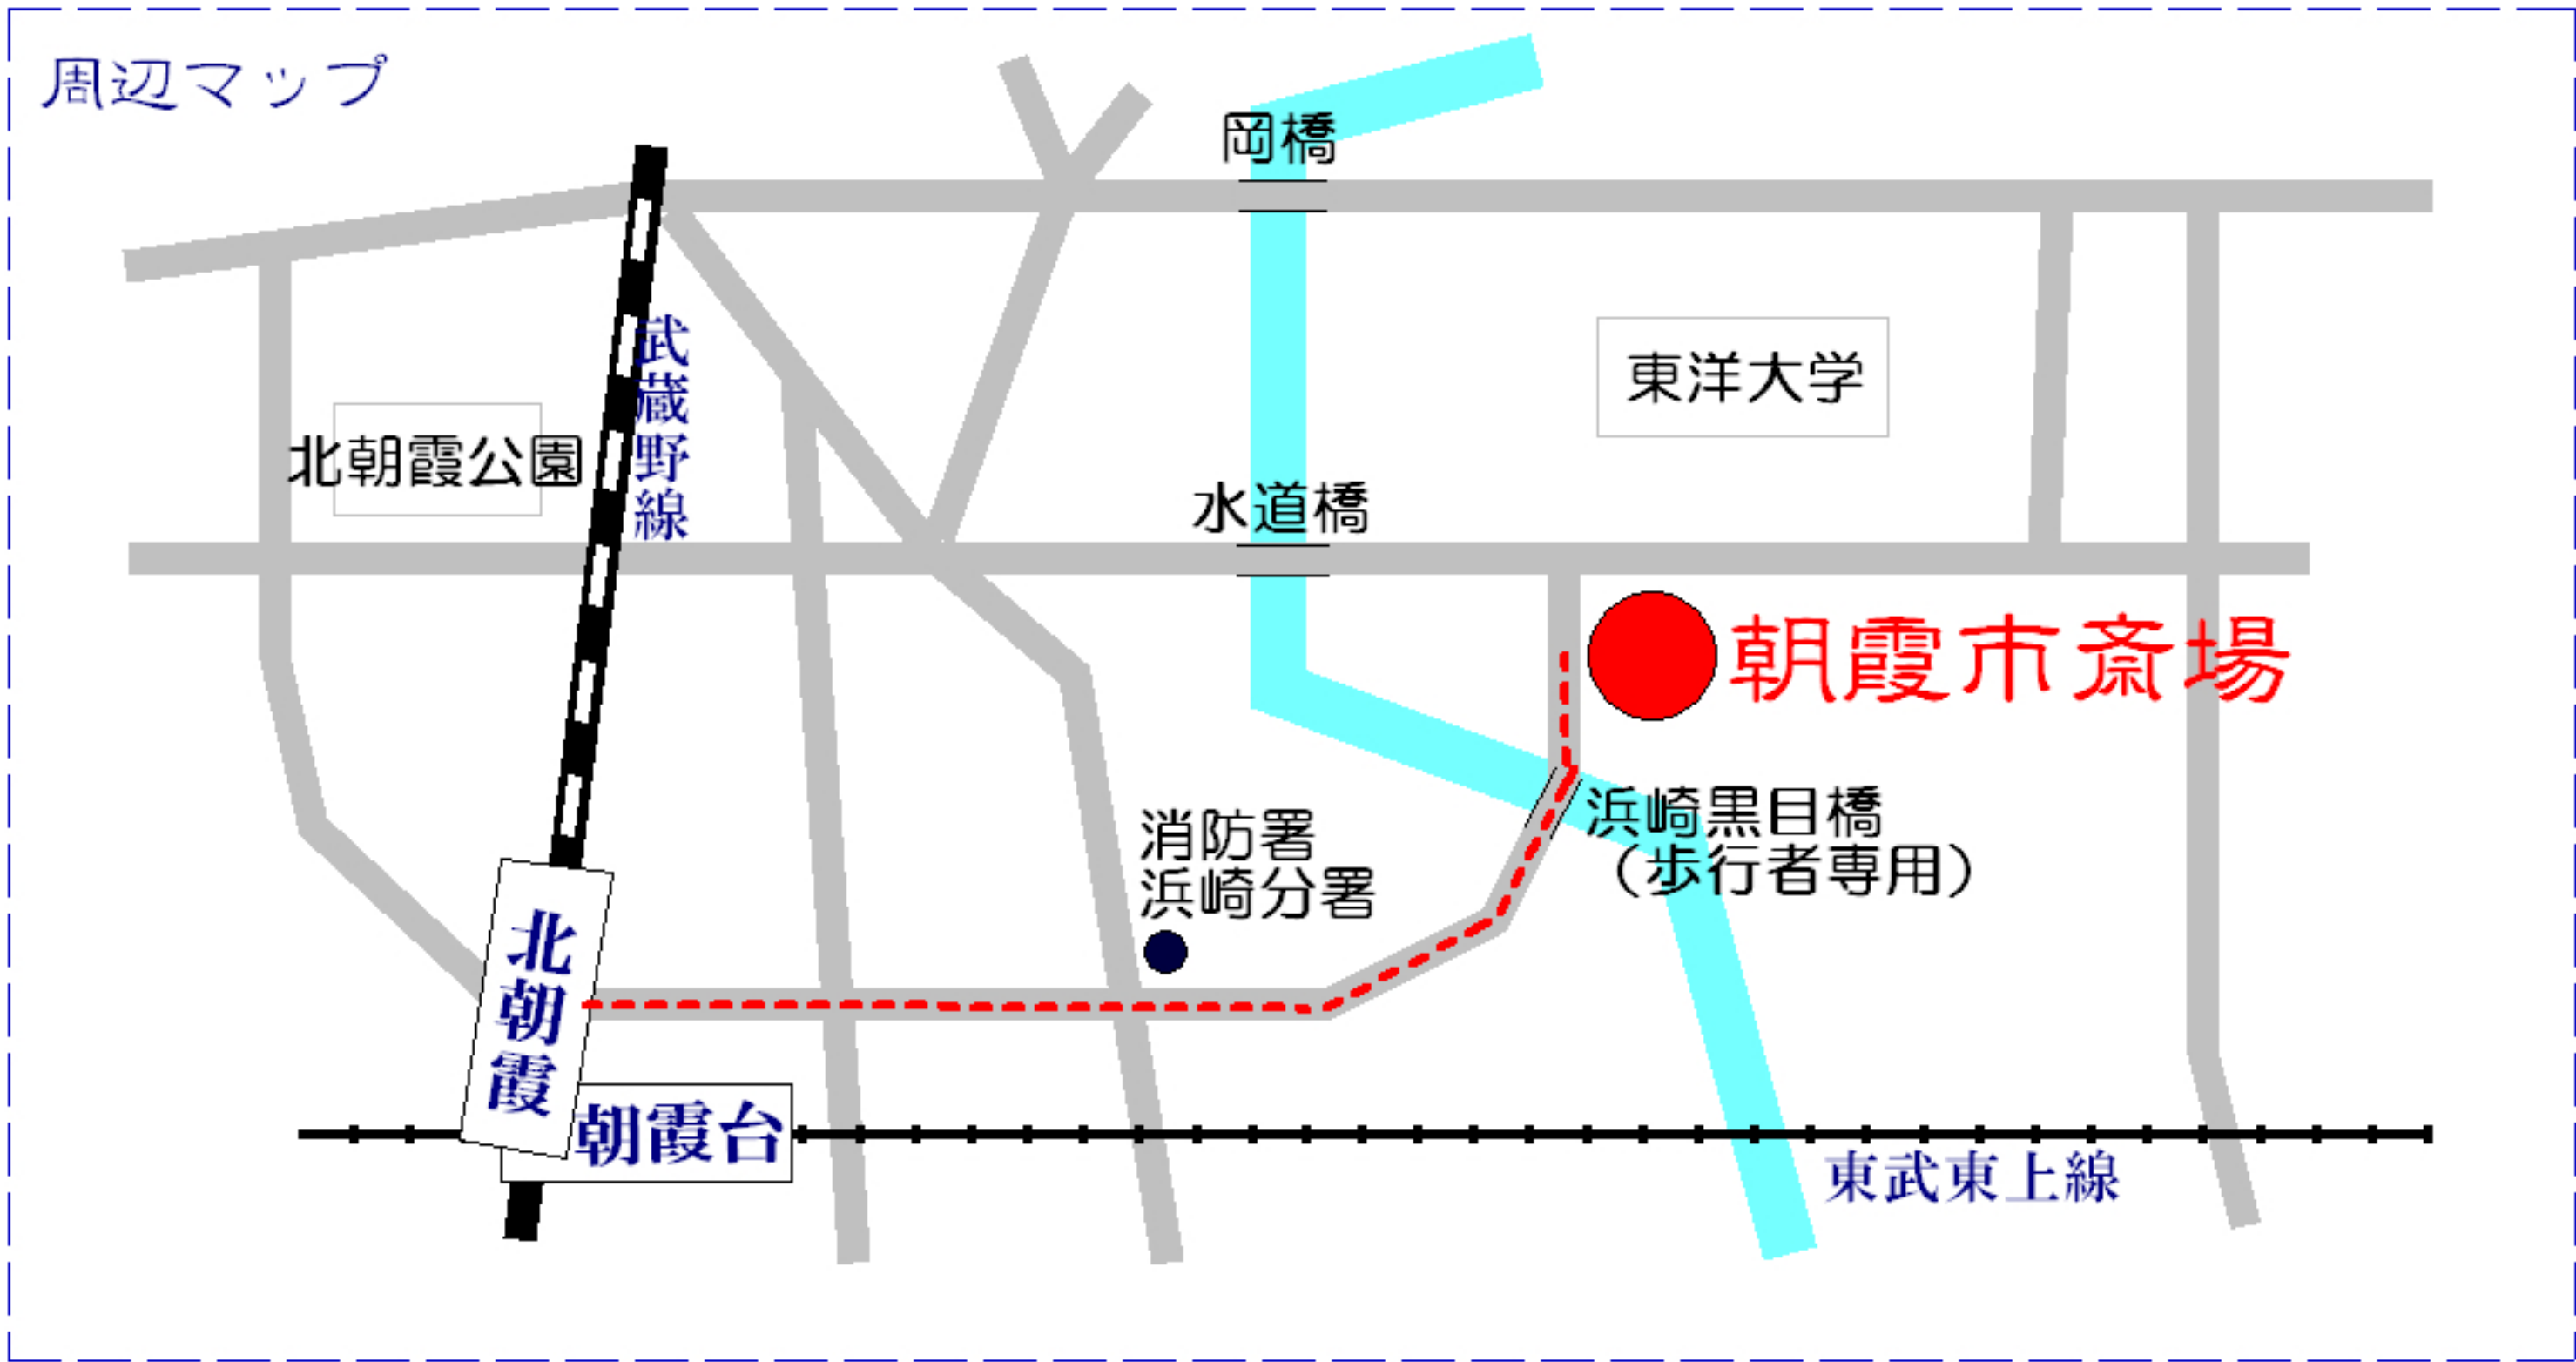

# 朝霞市斎場

埼玉県朝霞市大字溝沼1259-1 TEL048-460-0055

東武東上線 朝霞台駅

JR武蔵野線 北朝霞駅

徒歩7~8分

駐車場80台完備